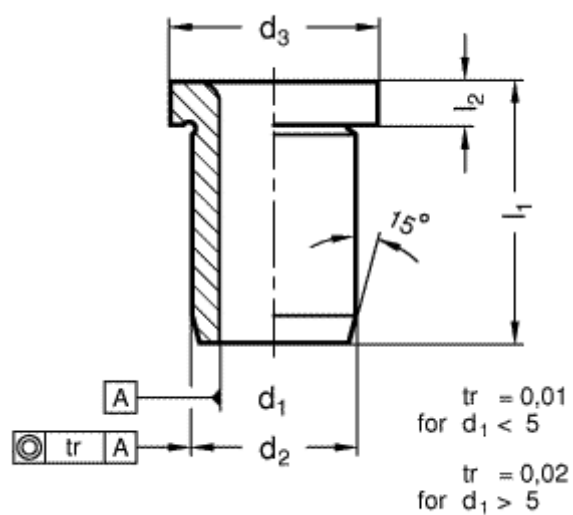

Varenummer: 201134010
Beskrivelse: E+G Borebøsning DIN 172-B3,1-12-A
med krave

Mål

$d_1 = 3,1$
 $d_2 = 6$
 $d_3 = 9$
 $l_1 = 12$
 $l_2 = 3$